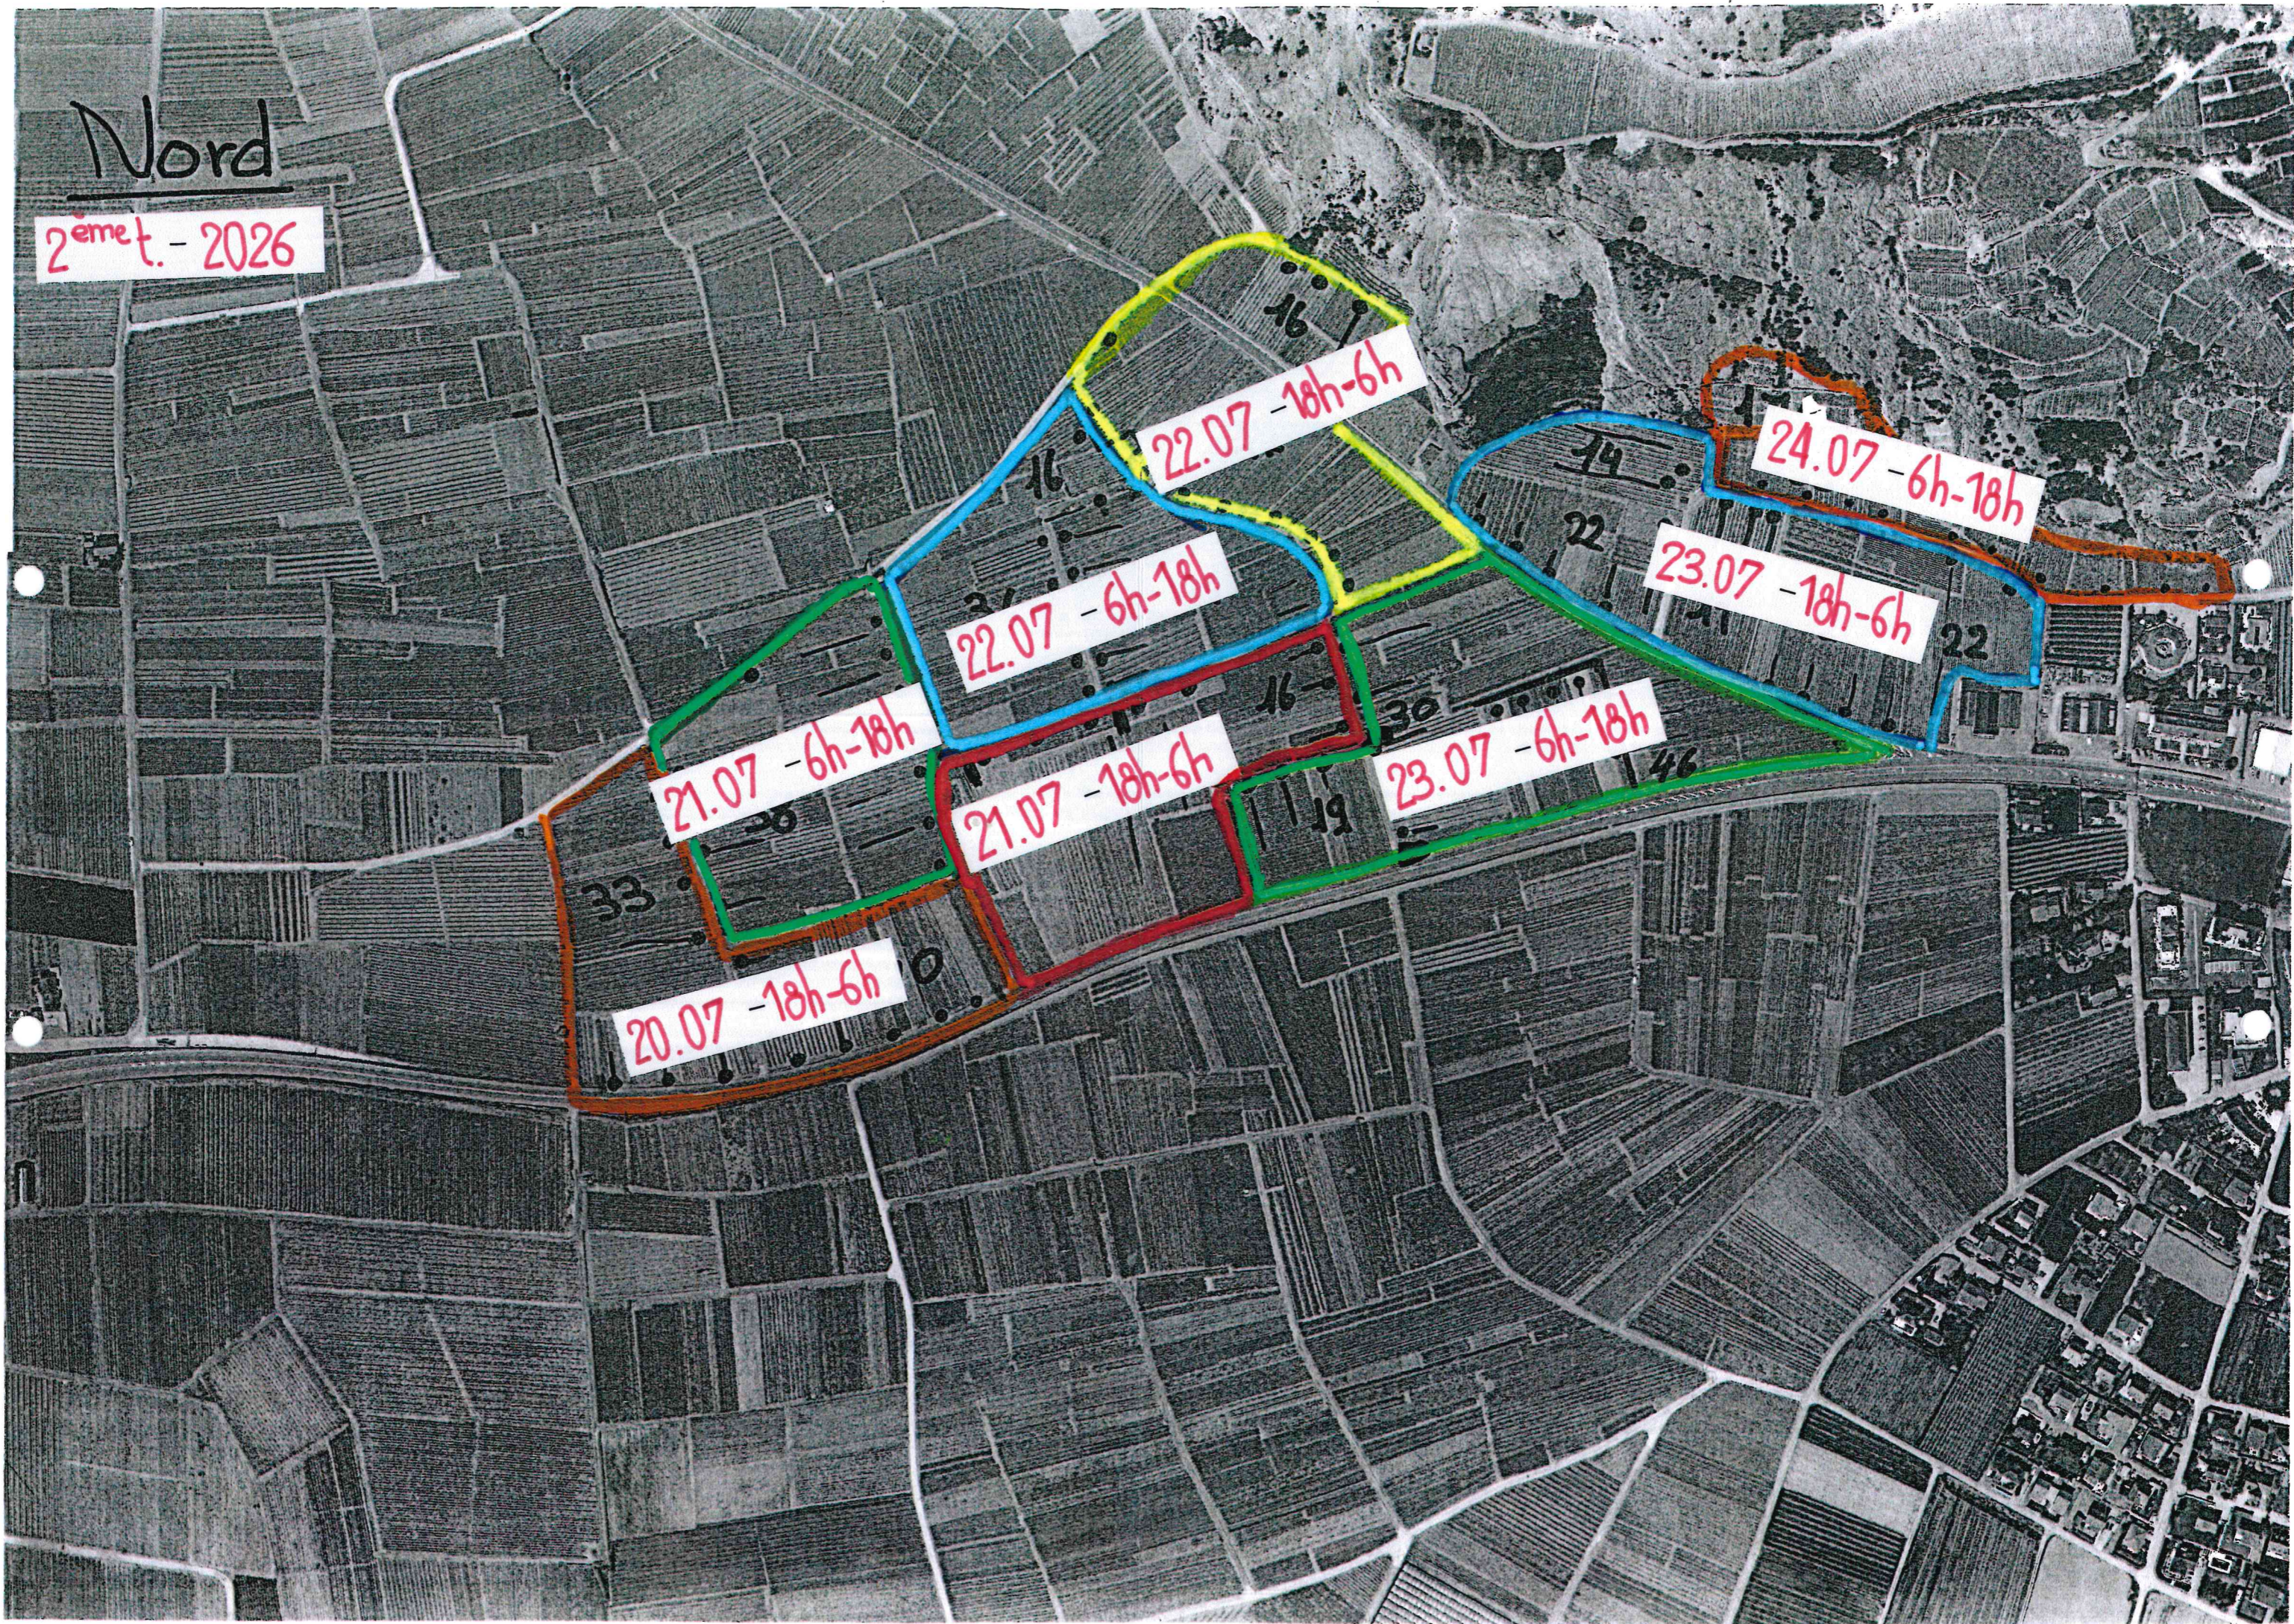

Nord

2<sup>ème</sup> ét. - 2026

20.07 - 18h-6h

21.07 - 6h-18h

21.07 - 18h-6h

22.07 - 6h-18h

22.07 - 18h-6h

23.07 - 6h-18h

23.07 - 18h-6h

24.07 - 6h-18h